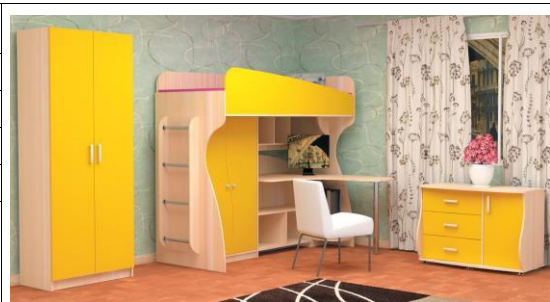

ФИОНА					
Кр Фея	12000	9480	9000	8520	7920
Шкаф Топаз	6000	4740	4500	4260	3960
Шкаф Лотос	4700	3720	3530	3340	3110
<i>мест – 6, вес – 283 кг, V – 0,56</i>	22700	17940	17030	16120	14990
ЛУНТИК					
Кр Мишка	5700	4510	4280	4050	3770
Фронда-3	3100	2450	2330	2210	2050
Шкаф Сапфир	5000	3950	3750	3550	3300
Комод-6	4200	3320	3150	2990	2780
<i>мест – 4, вес – 211 кг, V – 0,4</i>	18000	14230	13510	12800	11900
ТОМ и ДЖЕРРИ					
Кр Бокс	6300	4980	4730	4480	4160
Вернисаж-5 с рис	4100	3300	3150	3010	2830
Шкаф Сапфир с рис	6580	5300	5100	5000	4800
<i>мест – 4, вес – 192 кг, V – 0,38</i>	16980	13580	12980	12490	11790
ДУПЛЕКС					
СК-30 – 2 шт	2700	2140	2030	1920	1790
ПП-1 – 2 шт	3500	2770	2630	2490	2310
Кровать Кузя	10400	8220	7800	7390	6870
Шкаф Сапфир	5000	3950	3750	3550	3300
	27800	21 970р.	20 850р.	19 740р.	18 350р.
ЛИЛИЯ					
Кровать БОКС	6300	4980	4730	4480	4160
Кровать Гномик	7000	5530	5250	4970	4620
Шкаф Сапфир	5000	3950	3750	3550	3300
Астра-10 – 2 шт	3750	2970	2820	2670	2480
ПН-1 – 2 шт	1300	1030	980	930	860
	28400	22 440р.	21 300р.	20 170р.	18 750р.
РИО-84					
Кровать К-90	3150	2490	2370	2240	2080
Полка ПН-6	1680	1330	1260	1200	1110
Шкаф Оскар (штанга)	3660	2900	2750	2600	2420
Шкаф Оскар (полки)	4160	3300	3130	2960	2750
	12650	10 000р.	9 490р.	8 990р.	8 350р.