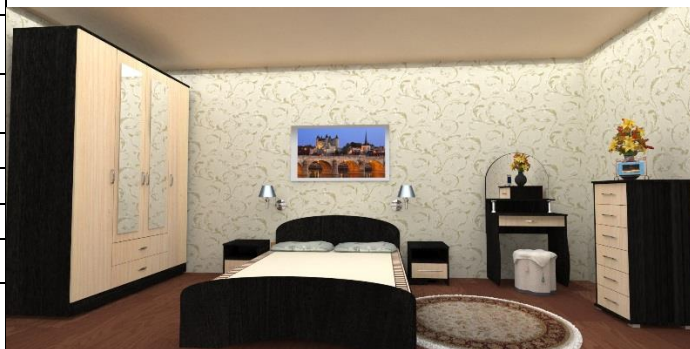

	реком рози цена	1	2	3	4
спальня Грация					
К-140	4460	3440	3260	3080	2880
ТП-1	1380	1070	1010	960	890
Галант-2	5390	4160	3940	3720	3480
Вернисаж-3	4720	3640	3450	3260	3040
ШОН-5	10070	7760	7360	6950	6490
ИТОГО	26020	20070	19020	17970	16780
<i>мест – 8, вес – 319 кг, V – 0,7</i>					

спальня Легенда					
К-140	4460	3440	3260	3080	2880
ТП-1	1380	1070	1010	960	890
К-16	5370	4140	3930	3710	3460
Галант-4	5200	4010	3800	3590	3350
ШОН-6	6790	5230	4960	4690	4380
ИТОГО	23200	17890	16960	16030	14960
<i>мест – 9, вес – 274 кг, V – 0,58</i>					

спальня Флоренция					
К-140	4460	3440	3260	3080	2880
ТП-1 – 2 шт	2760	2140	2020	1920	1780
К-6	4460	4340	3260	3080	2880
Галант-3	3140	2420	2300	2170	2030
ШОН-7	12300	9480	8980	8490	7930
ИТОГО	27120	20920	19820	18740	17500
<i>мест – 11, вес – 337 кг, V – 0,66</i>					

спальня Эммануэль					
К-140	4460	3440	3260	3080	2880
ТП-2 – 2 шт	3860	2980	2820	2680	2500
К-7	3820	2950	2790	2640	2470
Галант-5	4750	3660	3470	3280	3060
ШОН-1	8270	6370	6040	5710	5330
ИТОГО	25160	19400	18380	17390	16240
<i>мест – 10, вес – 303 кг, V – 0,62</i>					