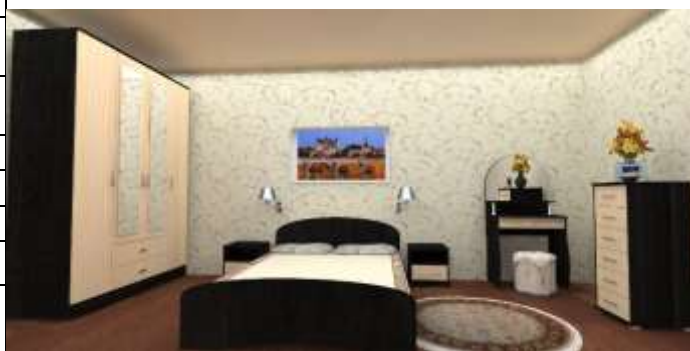

	реком розн цена	1	2	3	4
спальня Грация					
К-140	4200	3320	3150	2990	2780
ТП-1	1300	1030	980	930	860
Галант-2	5080	4020	3810	3610	3360
Вернисаж-3	4450	3520	3340	3160	2940
ШОН-5	9500	7510	7130	6750	6270
ИТОГО	24530	19400	18410	17440	16210
<i>мест – 8, вес – 319 кг, V – 0,7</i>					

спальня Легенда					
К-140	4200	3320	3150	2990	2780
ТП-1	1300	1030	980	930	860
К-16	5060	4000	3800	3600	3340
Галант-4	4900	3880	3680	3480	3240
ШОН-6	6400	5060	4800	4550	4230
ИТОГО	21860	17290	16410	15550	14450
<i>мест – 9, вес – 274 кг, V – 0,58</i>					

спальня Эммануэль					
К-140	4200	3320	3150	2990	2780
ТП-2 – 2 шт	1820	1440	1370	1300	1210
К-7	3600	2850	2700	2560	2380
Галант-5	4480	3540	3360	3190	2960
ШОН-1	7800	6170	5850	5540	5150
ИТОГО	23720	18760	17800	16880	15690
<i>мест – 10, вес – 303 кг, V – 0,62</i>					