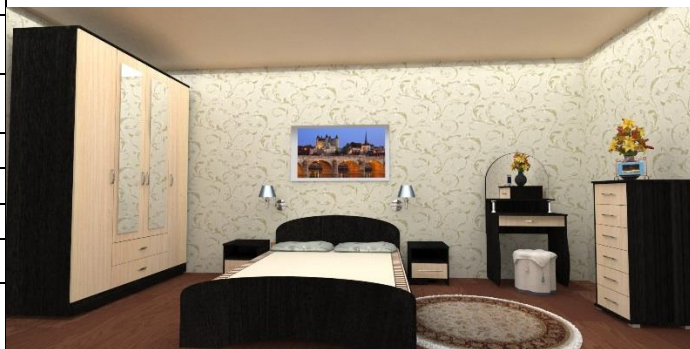

	реком розн цена	1	2	3	4
спальня Грация					
К-140	4200	3320	3150	2990	2780
ТП-1	1300	1030	980	930	860
Галант-2	5080	4020	3810	3610	3360
Вернисаж-3	4450	3520	3340	3160	2940
ШОН-5	9500	7510	7130	6750	6270
ИТОГО	24530	19400	18410	17440	16210
<i>мест – 8, вес – 319 кг, V – 0,7</i>					

спальня Легенда					
К-140	4200	3320	3150	2990	2780
ТП-1	1300	1030	980	930	860
К-16	5060	4000	3800	3600	3340
Галант-4	4900	3880	3680	3480	3240
ШОН-6	6400	5060	4800	4550	4230
ИТОГО	21860	17290	16410	15550	14450
<i>мест – 9, вес – 274 кг, V – 0,58</i>					

спальня Флоренция					
К-140	4200	3320	3150	2990	2780
ТП-1 – 2 шт	1300	1030	980	930	860
К-6	4200	3320	3150	2990	2780
Галант-3	2960	2340	2220	2110	1960
ШОН-7	11600	9170	8700	8240	7660
ИТОГО	25560	20210	19180	18190	16900
<i>мест – 11, вес – 337 кг, V – 0,66</i>					

спальня Эммануэль					
К-140	4200	3320	3150	2990	2780
ТП-2 – 2 шт	1820	1440	1370	1300	1210
К-7	3600	2850	2700	2560	2380
Галант-5	4480	3540	3360	3190	2960
ШОН-1	7800	6170	5850	5540	5150
ИТОГО	23720	18760	17800	16880	15690
<i>мест – 10, вес – 303 кг, V – 0,62</i>					